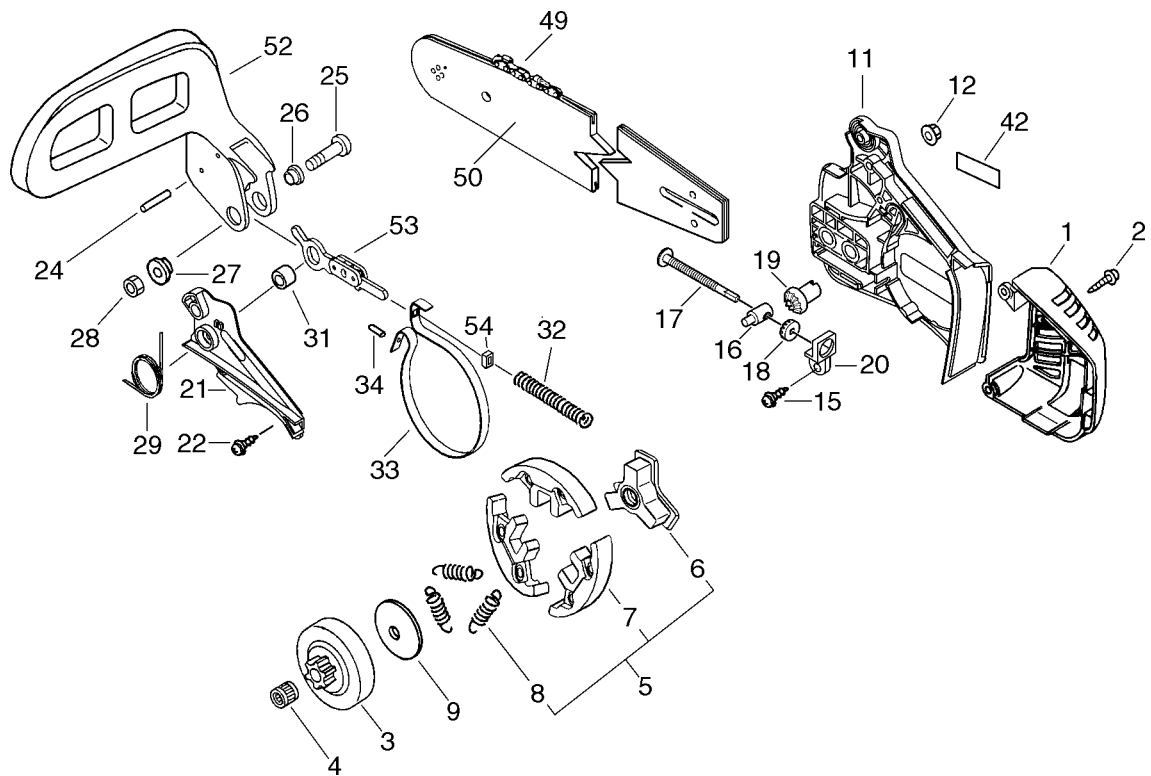

KEY	LV	PART NUMBER	Q'TY	DESCRIPTION	REMARKS
1		100918-14330	1	CAP, CUSHION	
2		V202-000020	3	BOLT,4	
3		V401-000120	1	CUSHION,5	
4		C400-000320	1	HANDLE,FRONT	
5		C617-000200	1	STOPPER	
6		900253-04008	1	SCREW 4*8	
7		900253-05020	2	SCREW 5*20	
8		V485-000560	1	LEAD	
9		V485-000571	1	LEAD	
10		163400-38430	1	SWITCH, IGNITION	
11		P021-011540	1	HANDLE, REAR	
40	+	A202-000033	1	BELLOWS,INTAKE	
12		A226-000260	1	ELEMENT,AIR FILTER	
13		A232-000191	1	LID,CLEANER	
14		V582-000020	1	RING,SNAP	
15		A235-000140	1	KNOB,CLEANER LID	
16		900238-05050	2	SCREW 5*50	
17		A204-000060	1	ELBOW,CARBURETOR	
18		C411-000001	1	LID,HANDLE	
19		900253-04012	1	SCREW	
20		178090-37930	1	LOCKOUT, T. CONTROL	
21		C454-000110	1	ROD, THROTTLE	
22		C450-000140	1	TRIGGER,THROTTLE	
23		178043-35430	1	SPRING, THR.RETURN	

KEY	LV	PART NUMBER	Q'TY	DESCRIPTION	REMARKS
1		A320-000183	1	COVER,MUFFLER	
2		900253-04016	2	SCREW 4*16	
3		175005-39132	1	DRUM, CLUTCH	
4		175012-00831	1	BEARING, NEEDLE	
5		A056-000070	1	CLUTCH	
6	+	A552-000020	1	HUB,CLUTCH	
7	+	P021-005810	1	CLUTCH SHOE SET	
8	+	V451-000470	3	SPRING,TENSION	
9		A551-000010	1	PLATE,CLUTCH	
11		C300-000241	1	GUARD,SPROCKET	
12		433019-03933	2	NUT, FLANGE 6	
15		900253-04012	1	SCREW	
16		C309-000030	1	TENSIONER,CHAIN	
17		V203-000041	1	BOLT,5	
18		V651-000011	1	GEAR,BEVEL	
19		V651-000001	1	GEAR,BEVEL	
20		V355-000140	1	COLLAR,8	
21		C345-000084	1	COVER,BRAKE	
22		900253-04012	3	SCREW	
24		900330-30260	2	ROLLER 3*26	
25		91318-05032	1	SCREW	
26		433167-39130	1	SPACER	
27		V353-000060	1	COLLAR,5	
28		900562-50005	1	LOCKNUT 5	