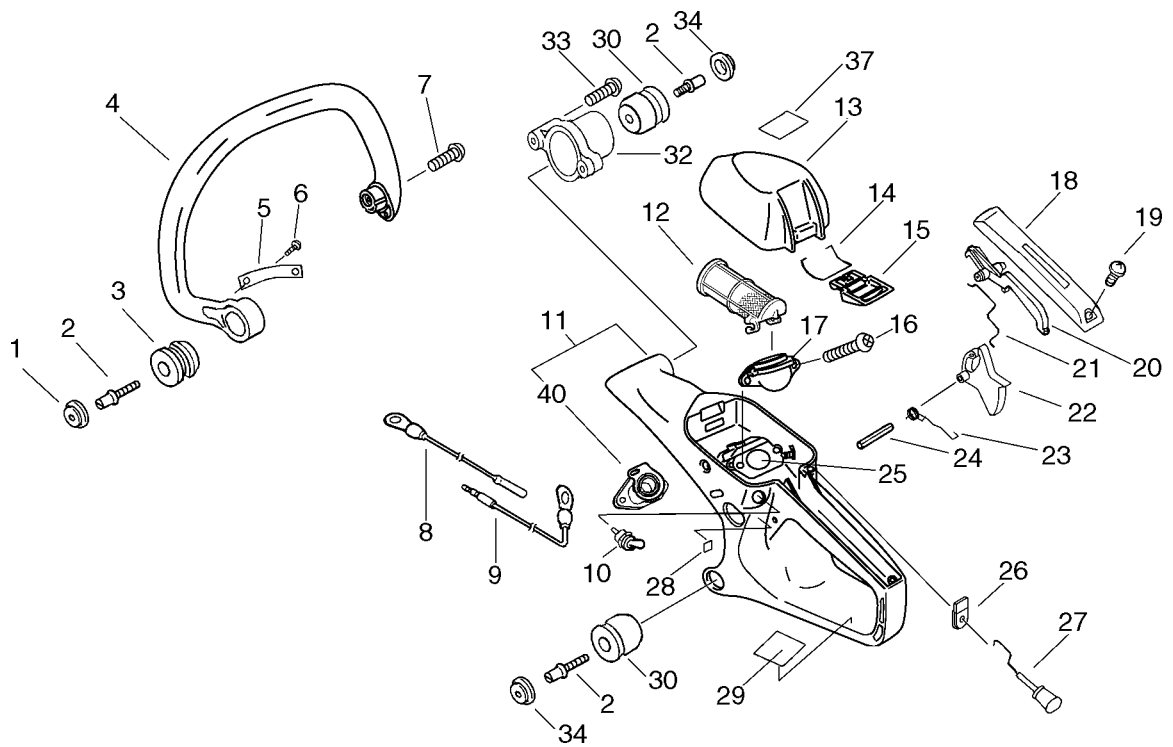

KEY	LV	PART NUMBER	Q'TY	DESCRIPTION	REMARKS
24		900345-40025	1	PIN, SPRING 4*25SUS	
25		A021-001062	1	CARBURETOR,DIAPHRAGM	
26		V130-000010	1	GROMMET,CHOKE	
27		A241-000060	1	KNOB,CHOKE	
28		890157-39130	1	LABEL, SWITCH	
29		890345-39230	1	LABEL,CAUTION	
30		V400-000041	2	CUSHION,4	
32		V424-000000	1	SLEEVE,CUSHION	
33		900253-04016	2	SCREW 4*16	
34		100918-15130	2	CAP	
37		X503-008180	1	LABEL,MODEL