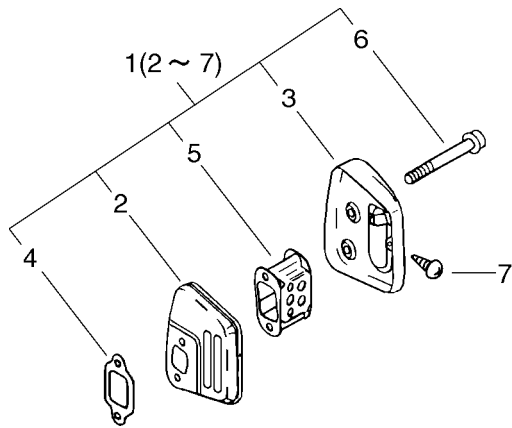

PARTS CATALOGUE

CHAIN SAW

CS-350WES

CS-350WES 1

Cylinder,Crankcase,Piston

KEY	LV	PART NUMBER	Q'TY	DESCRIPTION	REMARKS
1		P021-009250	1	CRANKCASE SET	
2	+	900162-05025	4	BOLT, H.S. 5*25	
3		P021-009230	1	PISTON KIT	
4	+	A101-000120	1	RING,PISTON	
5	+	100013-15330	1	PIN, PISTON	
6	+	100015-04630	2	CIRCLIP, PISTON PIN	
7	+	100014-60930	2	SPACER, PISTON PIN	
8	+	V553-000040	1	BEARING,NEEDLE 8	
9		P021-010701	1	CRANKSHAFT ASY	
10	+	94035-36201	2	BEARING BALL	
11	+	V505-000010	2	SEAL,OIL 12	
15		C305-000080	1	PLATE, SPROCKET GUARD	
16		V420-001110	1	CUSHION	
17		433011-03931	2	STUD, GUIDE BAR	
18		900253-04010	1	SCREW 4*10	
19		900106-05020	2	BOLT, H.S. 5*20	
20		P021-008741	1	DUSTCOVER SET	
21	+	V341-000040	1	WASHER,SQUARE	
22		163911-30130	1	PLUG	
23		P021-008676	1	COVER,ENGINE KIT	
24	+	900106-05030	2	BOLT, H.S.H. 5*30	
25	+	900724-00004	1	O-RING (S-4)	
26		900253-05020	1	SCREW 5*20	
27		C304-000000	1	SPIKE	

KEY	LV	PART NUMBER	Q'TY	DESCRIPTION	REMARKS
28		900253-05020	1	SCREW 5*20	
29		900253-04012	2	SCREW	
30		100142-12330	1	KEY, WOODRUFF	
32		91420-05012	2	SCREW	
34		V359-000060	1	COLLAR, 16	
35		V470-000481	1	PIPE	
36		433026-35430	1	CATCHER, CHAIN	

KEY	LV	PART NUMBER	Q'TY	DESCRIPTION	REMARKS
28	+	A507-000021	1	CATCHER,PAWL	
29	+	177236-61830	1	SCREW	
30		900256-04016	4	SCREW 4*16	
31		X502-000100	1	LABEL,ECHO	
32		X505-000180	1	LABEL,CAUTION	
33		X530-000210	1	LABEL,EYE CATCHER	