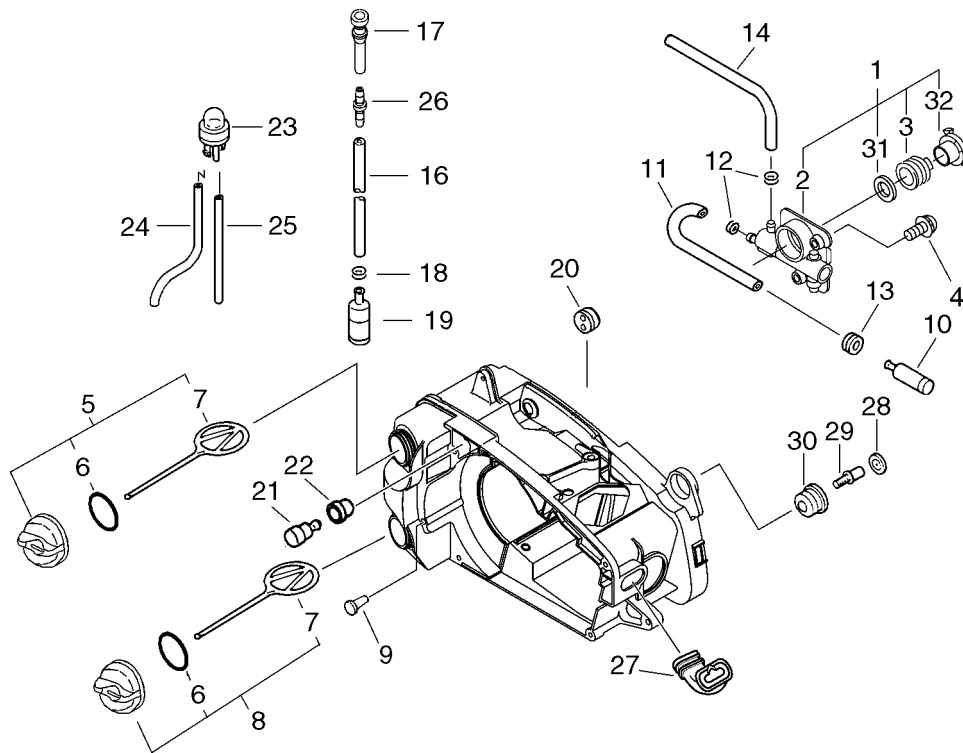

KEY	LV	PART NUMBER	Q'TY	DESCRIPTION	REMARKS
1		P021-010890	1	AUTO-OILER ASY	
2	+	C022-000020	1	AUTO-OILER ASSEMBLY	
3	+	V652-000030	1	GEAR,WORM	
32	+	V356-000290	1	COLLAR,10	
31	+	V308-000030	1	WASHER,CIRCULAR 11	
4		900238-04012	2	SCREW 4*12	
5		P021-005591	1	FUEL CAP ASY	
6	+	900720-00018	1	O-RING 18	
7	+	A365-000050	1	CONNECTOR,CAP	
8		P021-005581	1	OIL CAP ASY	
6	+	900720-00018	1	O-RING 18	
7	+	A365-000050	1	CONNECTOR,CAP	
9		436114-13930	1	VALVE, CHECK	
10		436205-02832	1	STRAINER, OIL	
11		V471-000740	1	PIPE	
12		132013-26630	2	CLIP	
13		132115-01461	1	GROMMET	
14		V471-000760	1	PIPE	
16		V471-000750	1	PIPE	
17		V470-000320	1	PIPE	
18		132013-09820	1	CLIP	
19		131205-14930	1	STRAINER,FUEL	
20		132115-44330	1	GROMMET	
21		131300-56430	1	VALVE, CHECK