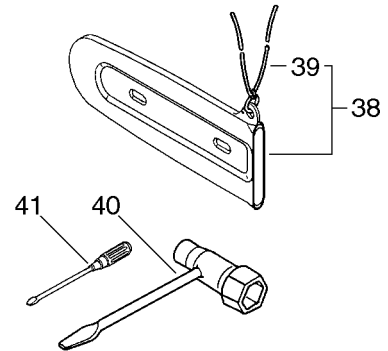

PARTS CATALOGUE

CHAIN SAW

CS-350WES

CS-350WES 1

Cylinder,Crankcase,Piston

KEY	LV	PART NUMBER	Q'TY	DESCRIPTION	REMARKS
1		P021-009250	1	CRANKCASE SET	
2	+	900162-05025	4	BOLT, H.S. 5*25	
3		P021-009230	1	PISTON KIT	
4	+	A101-000120	1	RING,PISTON	
5	+	100013-15330	1	PIN, PISTON	
6	+	100015-04630	2	CIRCLIP, PISTON PIN	
7	+	100014-60930	2	SPACER, PISTON PIN	
8	+	V553-000040	1	BEARING,NEEDLE 8	
9		P021-010701	1	CRANKSHAFT ASY	
10	+	94035-36201	2	BEARING BALL	
11	+	V505-000010	2	SEAL,OIL 12	
15		C305-000080	1	PLATE, SPROCKET GUARD	
16		V420-001110	1	CUSHION	
17		433011-03931	2	STUD, GUIDE BAR	
18		900253-04010	1	SCREW 4*10	
19		900106-05020	2	BOLT, H.S. 5*20	
20		P021-008741	1	DUSTCOVER SET	
21	+	V341-000040	1	WASHER,SQUARE	
22		163911-30130	1	PLUG	
23		P021-008676	1	COVER,ENGINE KIT	
24	+	900106-05030	2	BOLT, H.S.H. 5*30	
25	+	900724-00004	1	O-RING (S-4)	
26		900253-05020	1	SCREW 5*20	
27		C304-000000	1	SPIKE	

KEY	LV	PART NUMBER	Q'TY	DESCRIPTION	REMARKS
28		900253-05020	1	SCREW 5*20	
29		900253-04012	2	SCREW	
30		100142-12330	1	KEY, WOODRUFF	
32		91420-05012	2	SCREW	
34		V359-000060	1	COLLAR, 16	
35		V470-000481	1	PIPE	
36		433026-35430	1	CATCHER, CHAIN	

KEY	LV	PART NUMBER	Q'TY	DESCRIPTION	REMARKS
1		A320-000183	1	COVER,MUFFLER	
2		900253-04016	2	SCREW 4*16	
3		175005-39132	1	DRUM, CLUTCH	
4		175012-00831	1	BEARING, NEEDLE	
5		A056-000070	1	CLUTCH	
6	+	A552-000020	1	HUB,CLUTCH	
7	+	P021-005810	1	CLUTCH SHOE SET	
8	+	V451-000470	3	SPRING,TENSION	
9		A551-000010	1	PLATE,CLUTCH	
11		C300-000241	1	GUARD,SPROCKET	
12		433019-03933	2	NUT, FLANGE 6	
15		900253-04012	1	SCREW	
16		C309-000030	1	TENSIONER,CHAIN	
17		V203-000041	1	BOLT,5	
18		V651-000011	1	GEAR,BEVEL	
19		V651-000001	1	GEAR,BEVEL	
20		V355-000140	1	COLLAR,8	
21		C345-000084	1	COVER,BRAKE	
22		900253-04012	3	SCREW	
24		900330-30260	2	ROLLER 3*26	
25		91318-05032	1	SCREW	
26		433167-39130	1	SPACER	
27		V353-000060	1	COLLAR,5	
28		900562-50005	1	LOCKNUT 5	