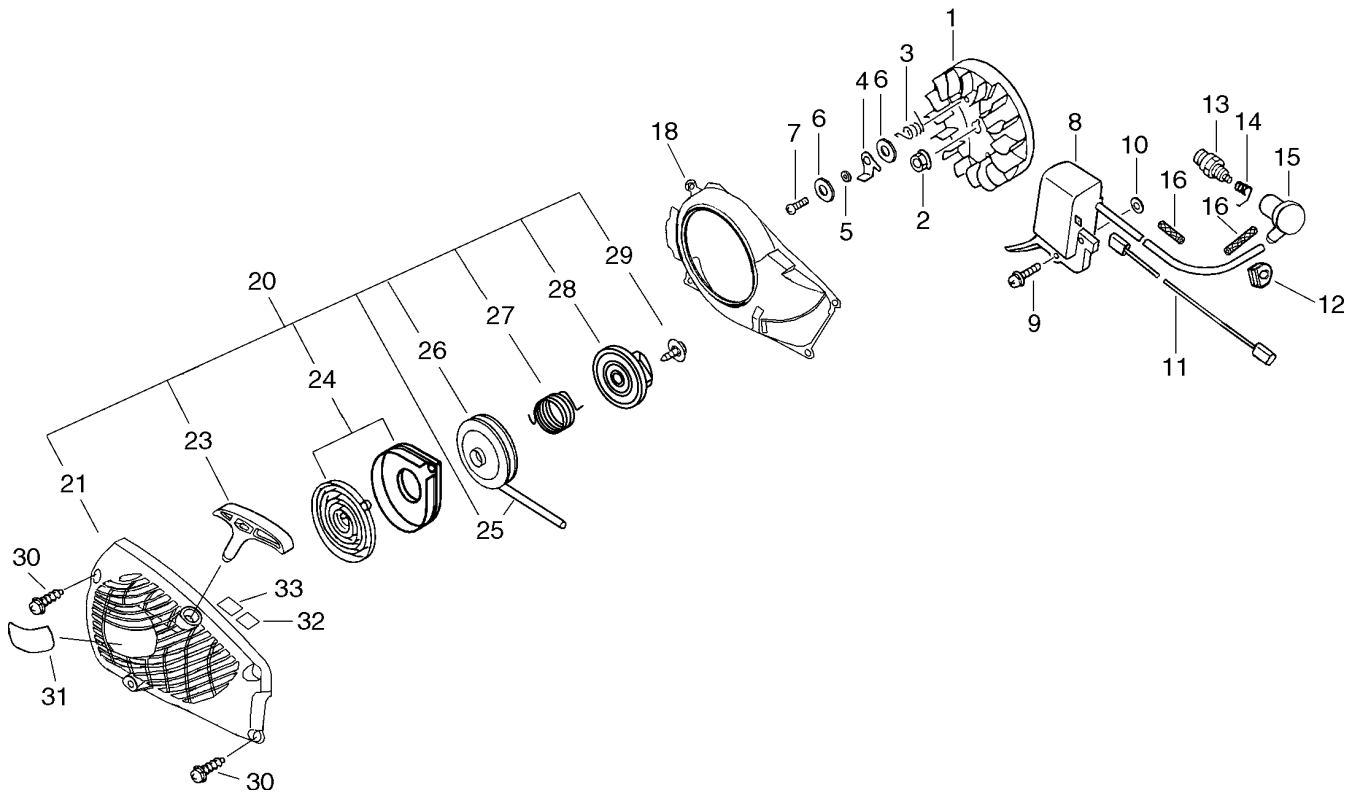

KEY	LV	PART NUMBER	Q'TY	DESCRIPTION	REMARKS
1		A409-000170	1	ROTOR,MAGNETO	
2		900515-00008	1	NUT, FLANGE 8	
3		177234-35430	2	SPRING, RETURN	
4		A514-000020	2	PAWL	
5		177247-04630	2	SPACER, RATCHET	
6		900603-00005	4	WASHER 5	
7		V203-000080	2	BOLT,5	
8		A411-000150	1	COIL,IGNITION	
9		900238-05022	2	SCREW 5*22	
10		150117-16430	2	SPACER	
11		V485-000550	1	LEAD	
12		156110-04920	1	BUSHING	
13		159010-10230	1	PLUG, SPARK (BPMR-7A	
14		A426-000000	1	TERMINAL,SPARKPLUG	
15		A427-000000	1	CAP,SPARK PLUG	
16		V475-002390	2	TUBE	
18		A172-000501	1	COVER,FAN	
20		A051-000802	1	STARTER,RECOIL	
21	+	P022-009771	1	STARTER,RECOIL	
23	+	P022-005890	1	GRIP, STARTER	
24	+	P022-001330	1	SPRING KIT, REWIND	
25	+	P022-008440	1	ROPE, STARTER	
26	+	A506-000030	1	REEL,ROPE	
27	+	V452-000220	1	SPRING,TORSION