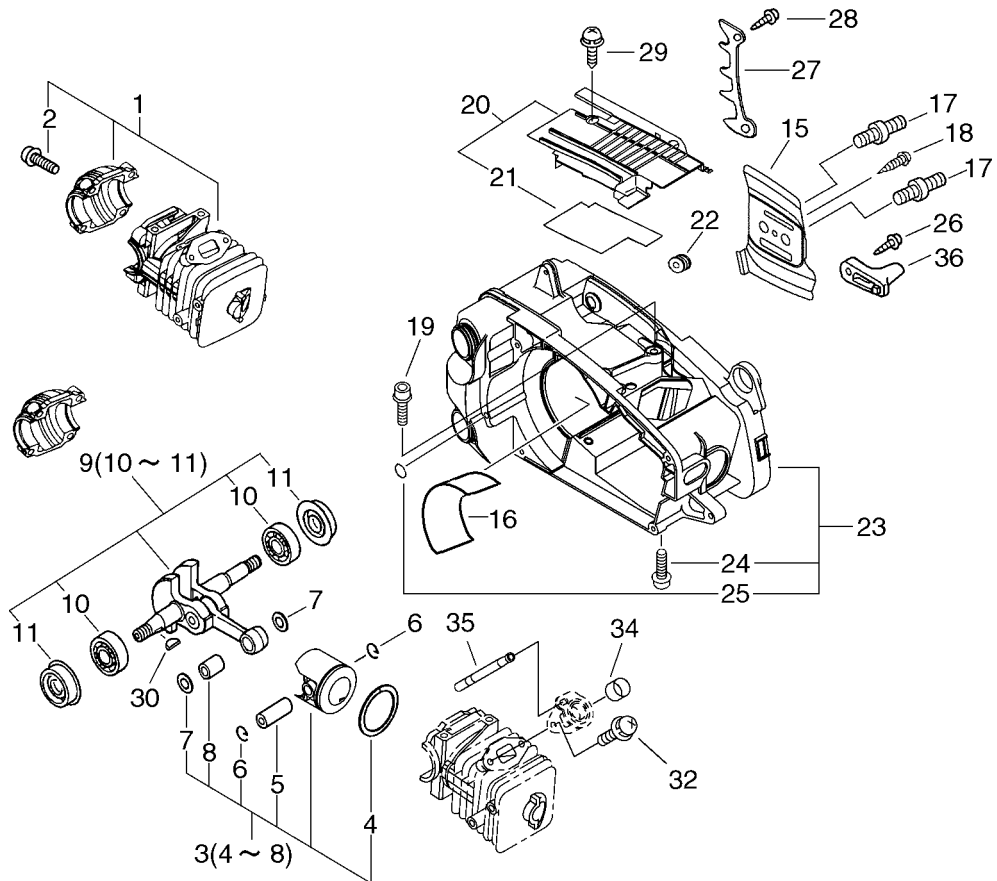

PARTS CATALOGUE

CHAIN SAW

CS-350WES

CS-350WES 1

Cylinder,Crankcase,Piston

KEY	LV	PART NUMBER	Q'TY	DESCRIPTION	REMARKS
1		P021-009250	1	CRANKCASE SET	
2	+	900162-05025	4	BOLT, H.S. 5*25	
3		P021-009230	1	PISTON KIT	
4	+	A101-000120	1	RING,PISTON	
5	+	100013-15330	1	PIN, PISTON	
6	+	100015-04630	2	CIRCLIP, PISTON PIN	
7	+	100014-60930	2	SPACER, PISTON PIN	
8	+	V553-000040	1	BEARING,NEEDLE 8	
9		P021-010701	1	CRANKSHAFT ASY	
10	+	94035-36201	2	BEARING BALL	
11	+	V505-000010	2	SEAL,OIL 12	
15		C305-000080	1	PLATE, SPROCKET GUARD	
16		V420-001110	1	CUSHION	
17		433011-03931	2	STUD, GUIDE BAR	
18		900253-04010	1	SCREW 4*10	
19		900106-05020	2	BOLT, H.S. 5*20	
20		P021-008741	1	DUSTCOVER SET	
21	+	V341-000040	1	WASHER,SQUARE	
22		163911-30130	1	PLUG	
23		P021-008676	1	COVER,ENGINE KIT	
24	+	900106-05030	2	BOLT, H.S.H. 5*30	
25	+	900724-00004	1	O-RING (S-4)	
26		900253-05020	1	SCREW 5*20	
27		C304-000000	1	SPIKE	

KEY	LV	PART NUMBER	Q'TY	DESCRIPTION	REMARKS
28		900253-05020	1	SCREW 5*20	
29		900253-04012	2	SCREW	
30		100142-12330	1	KEY, WOODRUFF	
32		91420-05012	2	SCREW	
34		V359-000060	1	COLLAR, 16	
35		V470-000481	1	PIPE	
36		433026-35430	1	CATCHER, CHAIN	

KEY	LV	PART NUMBER	Q'TY	DESCRIPTION	REMARKS
1		A409-000170	1	ROTOR,MAGNETO	
2		900515-00008	1	NUT, FLANGE 8	
3		177234-35430	2	SPRING, RETURN	
4		A514-000020	2	PAWL	
5		177247-04630	2	SPACER, RATCHET	
6		900603-00005	4	WASHER 5	
7		V203-000080	2	BOLT,5	
8		A411-000150	1	COIL,IGNITION	
9		900238-05022	2	SCREW 5*22	
10		150117-16430	2	SPACER	
11		V485-000550	1	LEAD	
12		156110-04920	1	BUSHING	
13		159010-10230	1	PLUG, SPARK (BPMR-7A	
14		A426-000000	1	TERMINAL,SPARKPLUG	
15		A427-000000	1	CAP,SPARK PLUG	
16		V475-002390	2	TUBE	
18		A172-000501	1	COVER,FAN	
20		A051-000802	1	STARTER,RECOIL	
21	+	P022-009771	1	STARTER,RECOIL	
23	+	P022-005890	1	GRIP, STARTER	
24	+	P022-001330	1	SPRING KIT, REWIND	
25	+	P022-008440	1	ROPE, STARTER	
26	+	A506-000030	1	REEL,ROPE	
27	+	V452-000220	1	SPRING,TORSION	