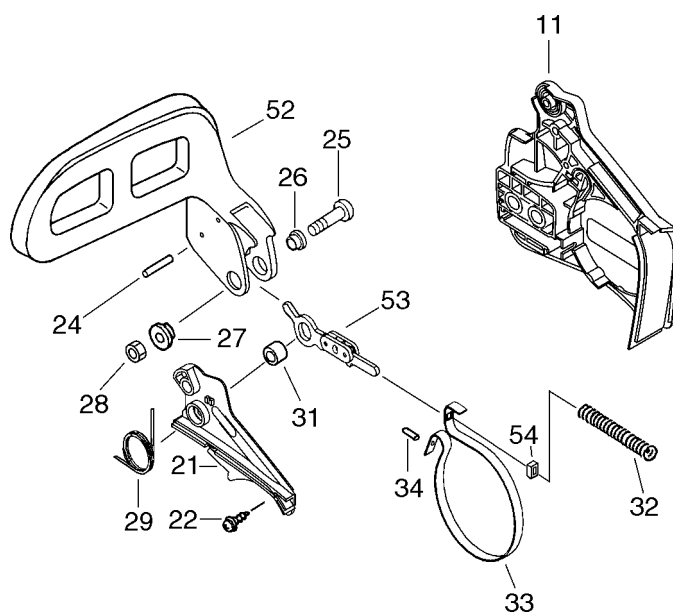

KEY	LV	PART NUMBER	Q'TY	DESCRIPTION	REMARKS
		C032-000213	1	BRAKE,ASM CHAIN	
11	+	C300-000241	1	GUARD,SPROCKET	
21	+	C345-000084	1	COVER,BRAKE	
22	+	900253-04012	3	SCREW	
24	+	900330-30260	2	ROLLER 3*26	
25	+	91318-05032	1	SCREW	
26	+	433167-39130	1	SPACER	
27	+	V353-000060	1	COLLAR,5	
28	+	900562-50005	1	LOCKNUT 5	
29	+	V452-000110	1	SPRING,TORSION	
31	+	433116-35430	1	SPACER 8	
32	+	V450-000070	1	SPRING,COMPRESSION	
33	+	C328-000030	1	BAND,BRAKE	
34	+	93050-30098	1	ROLLER	
52	+	C320-000045	1	LEVER,BRAKE	
53	+	C334-000070	1	CONNECTOR,BRAKE	
54	+	V376-000450	1	SPACER