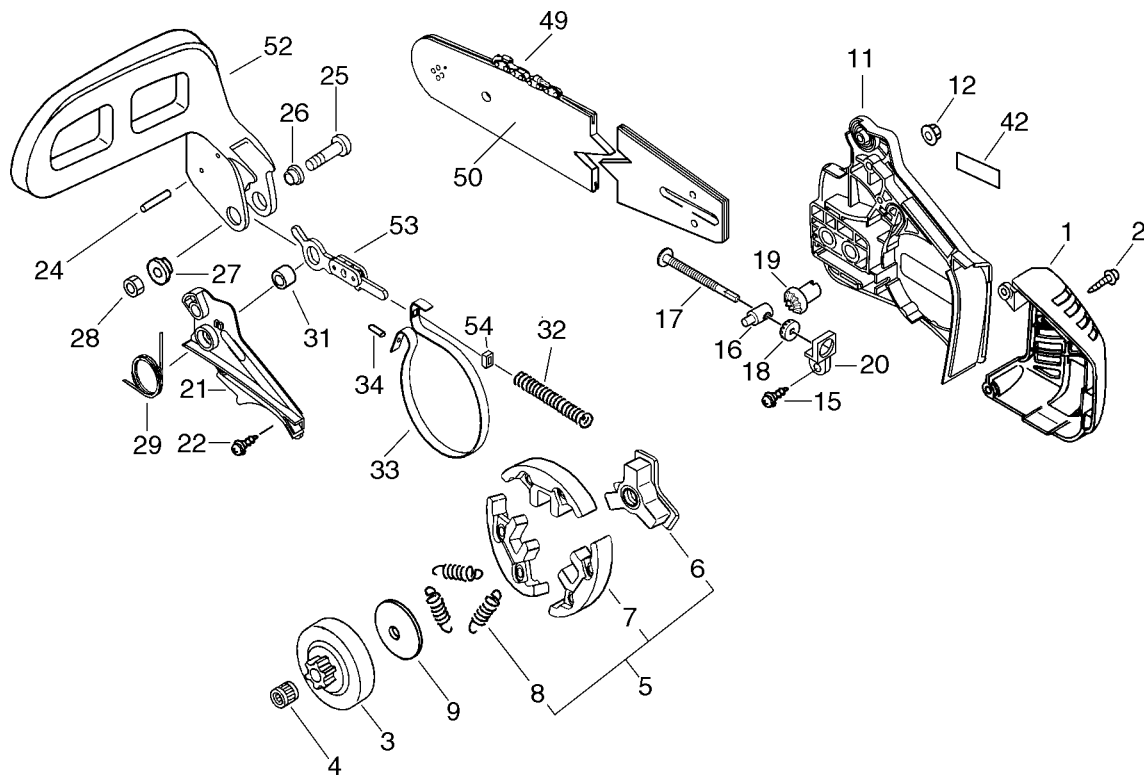

KEY	LV	PART NUMBER	Q'TY	DESCRIPTION	REMARKS
1		A320-000183	1	COVER,MUFFLER	
2		900253-04016	2	SCREW 4*16	
3		175005-39132	1	DRUM, CLUTCH	
4		175012-00831	1	BEARING, NEEDLE	
5		A056-000070	1	CLUTCH	
6	+	A552-000020	1	HUB,CLUTCH	
7	+	P021-005810	1	CLUTCH SHOE SET	
8	+	V451-000470	3	SPRING,TENSION	
9		A551-000010	1	PLATE,CLUTCH	
11		C300-000241	1	GUARD,SPROCKET	
12		433019-03933	2	NUT, FLANGE 6	
15		900253-04012	1	SCREW	
16		C309-000030	1	TENSIONER,CHAIN	
17		V203-000041	1	BOLT,5	
18		V651-000011	1	GEAR,BEVEL	
19		V651-000001	1	GEAR,BEVEL	
20		V355-000140	1	COLLAR,8	
21		C345-000084	1	COVER,BRAKE	
22		900253-04012	3	SCREW	
24		900330-30260	2	ROLLER 3*26	
25		91318-05032	1	SCREW	
26		433167-39130	1	SPACER	
27		V353-000060	1	COLLAR,5	
28		900562-50005	1	LOCKNUT 5