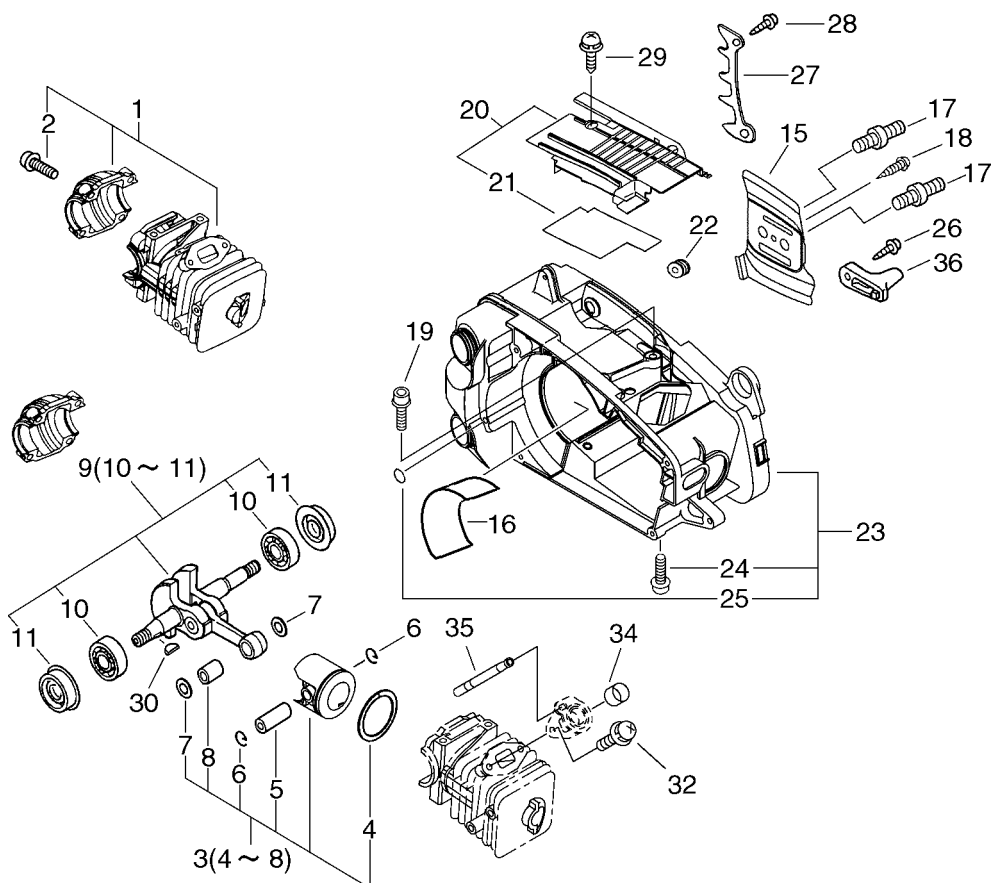

PARTS CATALOGUE

CHAIN SAW

CS-350WES

CS-350WES 1

Cylinder,Crankcase,Piston

KEY	LV	PART NUMBER	Q'TY	DESCRIPTION	REMARKS
1		P021-009250	1	CRANKCASE SET	
2	+	900162-05025	4	BOLT, H.S. 5*25	
3		P021-009230	1	PISTON KIT	
4	+	A101-000120	1	RING,PISTON	
5	+	100013-15330	1	PIN, PISTON	
6	+	100015-04630	2	CIRCLIP, PISTON PIN	
7	+	100014-60930	2	SPACER, PISTON PIN	
8	+	V553-000040	1	BEARING,NEEDLE 8	
9		P021-010701	1	CRANKSHAFT ASY	
10	+	94035-36201	2	BEARING BALL	
11	+	V505-000010	2	SEAL,OIL 12	
15		C305-000080	1	PLATE, SPROCKET GUARD	
16		V420-001110	1	CUSHION	
17		433011-03931	2	STUD, GUIDE BAR	
18		900253-04010	1	SCREW 4*10	
19		900106-05020	2	BOLT, H.S. 5*20	
20		P021-008741	1	DUSTCOVER SET	
21	+	V341-000040	1	WASHER,SQUARE	
22		163911-30130	1	PLUG	
23		P021-008676	1	COVER,ENGINE KIT	
24	+	900106-05030	2	BOLT, H.S.H. 5*30	
25	+	900724-00004	1	O-RING (S-4)	
26		900253-05020	1	SCREW 5*20	
27		C304-000000	1	SPIKE	

KEY	LV	PART NUMBER	Q'TY	DESCRIPTION	REMARKS
28		900253-05020	1	SCREW 5*20	
29		900253-04012	2	SCREW	
30		100142-12330	1	KEY, WOODRUFF	
32		91420-05012	2	SCREW	
34		V359-000060	1	COLLAR, 16	
35		V470-000481	1	PIPE	
36		433026-35430	1	CATCHER, CHAIN	

KEY	LV	PART NUMBER	Q'TY	DESCRIPTION	REMARKS
1		A409-000170	1	ROTOR,MAGNETO	
2		900515-00008	1	NUT, FLANGE 8	
3		177234-35430	2	SPRING, RETURN	
4		A514-000020	2	PAWL	
5		177247-04630	2	SPACER, RATCHET	
6		900603-00005	4	WASHER 5	
7		V203-000080	2	BOLT,5	
8		A411-000150	1	COIL,IGNITION	
9		900238-05022	2	SCREW 5*22	
10		150117-16430	2	SPACER	
11		V485-000550	1	LEAD	
12		156110-04920	1	BUSHING	
13		159010-10230	1	PLUG, SPARK (BPMR-7A	
14		A426-000000	1	TERMINAL,SPARKPLUG	
15		A427-000000	1	CAP,SPARK PLUG	
16		V475-002390	2	TUBE	
18		A172-000501	1	COVER,FAN	
20		A051-000802	1	STARTER,RECOIL	
21	+	P022-009771	1	STARTER,RECOIL	
23	+	P022-005890	1	GRIP, STARTER	
24	+	P022-001330	1	SPRING KIT, REWIND	
25	+	P022-008440	1	ROPE, STARTER	
26	+	A506-000030	1	REEL,ROPE	
27	+	V452-000220	1	SPRING,TORSION	